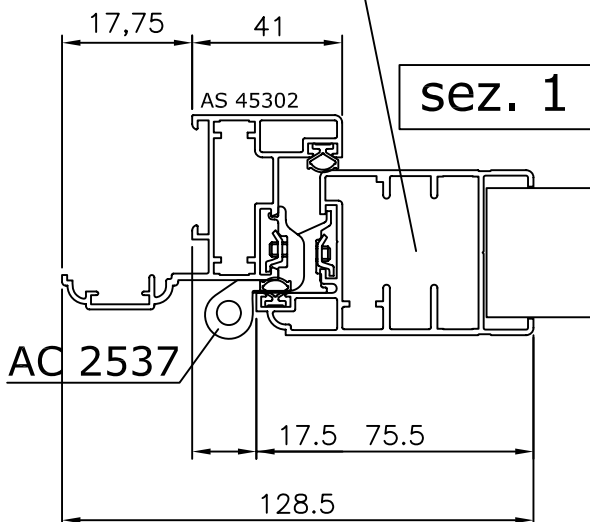

# PERSIANA RETRO' FISSA

sez. 1

AC 2510  
TAPPO CHIUDI  
MONTANTE

AC 25378  
TAPPO RIPORTO  
CENTRALE

sez. 3

# PERSIANA RETRO' FISSA

sez. 1

sez. 3

AC 2510  
TAPPO CHIUDI  
MONTANTE

AC 25378  
TAPPO RIPORTO  
CENTRALE

# PERSIANA RETRO' ORIENTABILE

sez. 1

AC 2510  
TAPPO CHIUDI  
MONTANTE

AC 25378  
TAPPO RIPORTO  
CENTRALE

sez. 3

sez. 1

sez. 2